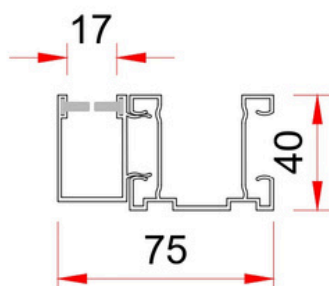

Caratteristiche

MISURA NOMINALE 12,5 X 55 MM

BARRE PER 1 M. DI ALTEZZA N°18

PRODUZIONE STANDARD 6500 MM

AVVOLGIBILE ALLUMINIO

L14 GUIDE E TERMINALI

Guida in alluminio A16
16 X 27,3 mm

Guida in alluminio A27
25,5 X 30 mm

Caratteristiche

MISURA NOMINALE 13 X 50 MM

BARRE PER 1 M. DI ALTEZZA N°20

PRODUZIONE STANDARD 6500 MM

AVVOLGIBILE ARIA LUCE

ALLUMINIO GUIDE E TERMINALI

Guida in alluminio A27
25,5 X 30 mm

Guida in alluminio A28
17 X 27 mm

Caratteristiche

MISURA NOMINALE 13 X 50 MM

BARRE PER 1 M. DI ALTEZZA N°20

PRODUZIONE STANDARD 6500 MM

AVVOLGIBILE ARIA LUCE

ACCIAIO GUIDE E TERMINALI

Guida in alluminio A27
25,5 X 30 mm

Guida in alluminio A28
17 X 27 mm

Guida in alluminio A30
19,5 X 30 mm

Guida in alluminio A40
25,5 X 40 mm

Guida in alluminio A60
25,5 X 60 mm

Terminale in alluminio
12 X 55 mm

Catenacciolo per terminale
150 mm

Kit Minima Incas 75

AVVOLGIBILE ARIA LUCE