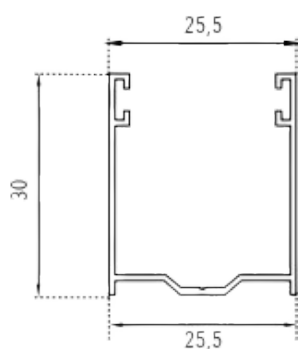

Caratteristiche

MISURA NOMINALE 12,5 X 55 MM

BARRE PER 1 M. DI ALTEZZA N°18

PRODUZIONE STANDARD 6500 MM

AVVOLGIBILE ALLUMINIO

L14 GUIDE E TERMINALI

Guida in alluminio A16
16 X 27,3 mm

Guida in alluminio A27
25,5 X 30 mm

AVVOLGIBILI ACCIAIO

C12

AVVOLGIBILI ACCIAIO

CI2

Diametro di arrotolamento

RULLO Ø 60	
H 1000	Ø 150
H 1200	Ø 165
H 1300	Ø 172
H 1400	Ø 175
H 1500	Ø 182
H 1600	Ø 185
H 1700	Ø 190
H 1800	Ø 195
H 1900	Ø 195
H 2000	Ø 202
H 2200	Ø 207
H 2400	Ø 215
H 2600	Ø 227
H 2800	Ø 230
H 3000	Ø 240
H 3300	Ø 250

Caratteristiche

MISURA NOMINALE 12 X 55 MM

BARRE PER 1 M. DI ALTEZZA N°18

PRODUZIONE STANDARD 6500 MM

AVVOLGIBILI ACCIAIO

C12 GUIDE E TERMINALI

Guida in alluminio A27
25,5 X 30 mm

Guida in alluminio A28
17 X 27 mm

Caratteristiche

MISURA NOMINALE 13 X 50 MM

BARRE PER 1 M. DI ALTEZZA N°20

PRODUZIONE STANDARD 6500 MM

AVVOLGIBILE ARIA LUCE

ALLUMINIO GUIDE E TERMINALI

Guida in alluminio A27
25,5 X 30 mm

Guida in alluminio A28
17 X 27 mm