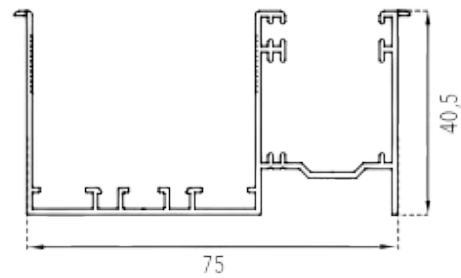

Caratteristiche

MISURA NOMINALE 12 X 55 MM

BARRE PER 1 M. DI ALTEZZA N°18

PRODUZIONE STANDARD 6500 MM

AVVOLGIBILI ACCIAIO

C12 GUIDE E TERMINALI

Guida in alluminio A27
25,5 X 30 mm

Guida in alluminio A28
17 X 27 mm

Guida in alluminio A30
19,5 X 30 mm

Guida in alluminio A40
25,5 X 40 mm

Guida in alluminio A60
25,5 X 60 mm

Terminale in alluminio
12 X 55 mm

AVVOLGIBILI ACCIAIO

CI2 GUIDE E TERMINALI

Catenaccio per terminale
150 mm

Kit Minima Incas 75

Guida ad incasso per zanzariera
51,2 X 85 mm

Guida ad incasso per zanzariera
40,5 X 75 mm

AVVOLGIBILI ACCIAIO

CI2 COLORI DISPONIBILI

TINTA UNITA

FINTO LEGNO

COLORI PARTICOLARI

Caratteristiche

MISURA NOMINALE 13 X 50 MM

BARRE PER 1 M. DI ALTEZZA N°20

PRODUZIONE STANDARD 6500 MM

AVVOLGIBILE ARIA LUCE

ALLUMINIO GUIDE E TERMINALI

Guida in alluminio A27
25,5 X 30 mm

Guida in alluminio A28
17 X 27 mm