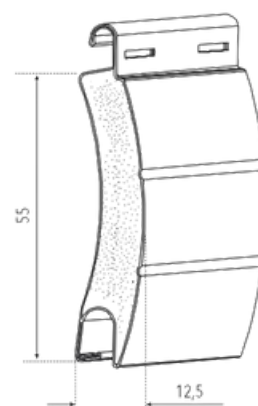

Caratteristiche

MISURA NOMINALE 9 X 45 MM

BARRE PER 1 M. DI ALTEZZA N°22

PRODUZIONE STANDARD 6500 MM

AVVOLGIBILE ALLUMINIO

MIGNON Lo9

GUIDE E TERMINALI

Guida in alluminio A14
14 X 28 mm

Guida in alluminio A16
16 X 27,3 mm

Terminale in alluminio
09 X 55 mm

Catenacciolo per terminale
150 mm

Guida ad incasso per zanzariera
51,2 X 85 mm

AVVOLGIBILE ALLUMINIO

LI4

AVVOLGIBILE ALLUMINIO

LI4

Diametro di arrotolamento

RULLO Ø 60	
H 1000	Ø 140
H 1200	Ø 150
H 1300	Ø 160
H 1400	Ø 163
H 1500	Ø 170
H 1600	Ø 170
H 1700	Ø 175
H 1800	Ø 180
H 1900	Ø 185
H 2000	Ø 187
H 2200	Ø 195
H 2400	Ø 200
H 2600	Ø 213
H 2800	Ø 213
H 3000	Ø 223
H 3300	Ø 235

Caratteristiche

MISURA NOMINALE 12,5 X 55 MM

BARRE PER 1 M. DI ALTEZZA N°18

PRODUZIONE STANDARD 6500 MM

AVVOLGIBILE ALLUMINIO

L14 GUIDE E TERMINALI

Guida in alluminio A16
16 X 27,3 mm

Guida in alluminio A27
25,5 X 30 mm