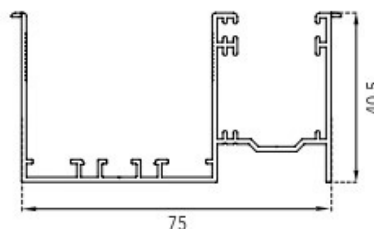

Guida ad incasso per zanzariera
40,5 X 75 mm