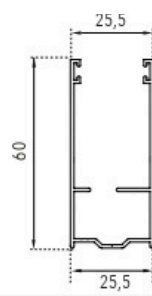

Caratteristiche

MISURA NOMINALE 12 X 55 MM

BARRE PER 1 M. DI ALTEZZA N°18

PRODUZIONE STANDARD 6500 MM

AVVOLGIBILI ACCIAIO

C12 GUIDE E TERMINALI

Guida in alluminio A27
25,5 X 30 mm

Guida in alluminio A28
17 X 27 mm

COLORI RAFFAELLO

AVVOLGIBILE ARIA LUCE

AVVOLGIBILE ARIA LUCE

ALLUMINIO

Diametro di arrotolamento

RULLO DA Ø 60	
H 1000	Ø 145
H 1200	Ø 155
H 1300	Ø 155
H 1400	Ø 160
H 1500	Ø 170
H 1600	Ø 170
H 1700	Ø 175
H 1800	Ø 180
H 1900	Ø 190
H 2000	Ø 190
H 2200	Ø 200
H 2400	Ø 205
H 2600	Ø 210
H 2800	Ø 220
H 3000	Ø 230
H 3300	Ø 240

Caratteristiche

MISURA NOMINALE 13 X 50 MM

BARRE PER 1 M. DI ALTEZZA N°20

PRODUZIONE STANDARD 6500 MM

AVVOLGIBILE ARIA LUCE

ALLUMINIO GUIDE E TERMINALI

Guida in alluminio A27
25,5 X 30 mm

Guida in alluminio A28
17 X 27 mm

Guida in alluminio A30
19,5 X 30 mm

Guida in alluminio A40
25,5 X 40 mm

Guida in alluminio A60
25,5 X 60 mm

Terminale in alluminio
12 X 55 mm

Catenacciolo per terminale
150 mm

AVVOLGIBILE ARIA LUCE

ALLUMINIO GUIDE E TERMINALI