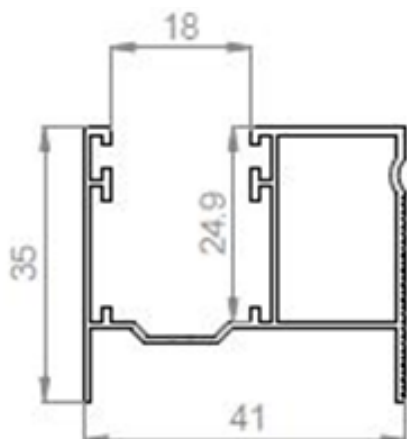

AT 36015
in alluminio estruso con distanziatore
20 mm in verghe

Disponibile per Alluminio L14, Acciaio C12 e Aria Luce

Colori disponibili: Nero - Bronzo verniciato -
Argento - 9010 - 1013 - 8017S - Renolit Chiaro