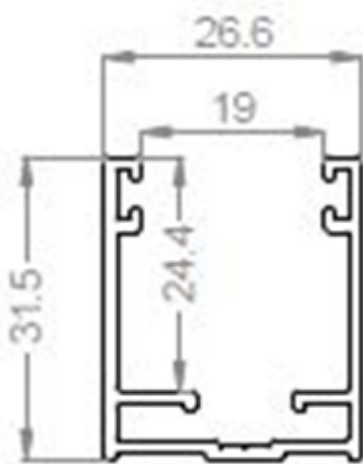

AT 50019
26,6 X 31,5 in alluminio estruso in verghe

Disponibile per Alluminio L14, Acciaio C12 e Aria Luce

Colori disponibili: 9010 Soft - 9006 Soft - 7035
Soft - 7016 Soft - 1013 Soft - 6005 Soft - 8017 Soft -
Grigio Raffaello