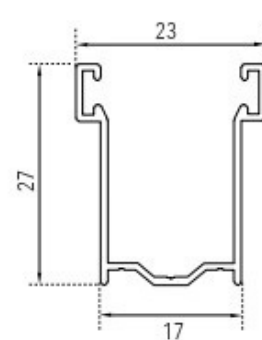

Diametro di arrotolamento

RULLO Ø 60	
H 1000	Ø 140
H 1200	Ø 150
H 1300	Ø 160
H 1400	Ø 163
H 1500	Ø 170
H 1600	Ø 170
H 1700	Ø 175
H 1800	Ø 180
H 1900	Ø 185
H 2000	Ø 187
H 2200	Ø 195
H 2400	Ø 200
H 2600	Ø 213
H 2800	Ø 213
H 3000	Ø 223
H 3300	Ø 235

Caratteristiche

MISURA NOMINALE 12,5 X 55 MM

BARRE PER 1 M. DI ALTEZZA N°18

PRODUZIONE STANDARD 6500 MM

AVVOLGIBILE ALLUMINIO

L14 GUIDE E TERMINALI

Guida in alluminio A16
16 X 27,3 mm

Guida in alluminio A27
25,5 X 30 mm

Guida in alluminio A28
17 X 27 mm

Guida in alluminio A30
19,5 X 30 mm

Guida in alluminio A40
25,5 X 40 mm

Guida in alluminio A60
25,5 X 60 mm

AVVOLGIBILE ALLUMINIO

LI4 GUIDE E TERMINALI

Terminale in alluminio
12 X 55 mm

Caratteristiche

MISURA NOMINALE 12 X 55 MM

BARRE PER 1 M. DI ALTEZZA N°18

PRODUZIONE STANDARD 6500 MM

AVVOLGIBILI ACCIAIO

C12 GUIDE E TERMINALI

Guida in alluminio A27
25,5 X 30 mm

Guida in alluminio A28
17 X 27 mm