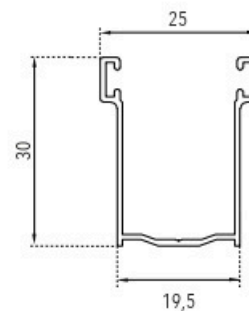

COLORI RAFFAELLO

AVVOLGIBILE ARIA LUCE

AVVOLGIBILE ARIA LUCE

ALLUMINIO

Diametro di arrotolamento

RULLO DA Ø 60	
H 1000	Ø 145
H 1200	Ø 155
H 1300	Ø 155
H 1400	Ø 160
H 1500	Ø 170
H 1600	Ø 170
H 1700	Ø 175
H 1800	Ø 180
H 1900	Ø 190
H 2000	Ø 190
H 2200	Ø 200
H 2400	Ø 205
H 2600	Ø 210
H 2800	Ø 220
H 3000	Ø 230
H 3300	Ø 240

Caratteristiche

MISURA NOMINALE 13 X 50 MM

BARRE PER 1 M. DI ALTEZZA N°20

PRODUZIONE STANDARD 6500 MM

AVVOLGIBILE ARIA LUCE

ALLUMINIO GUIDE E TERMINALI

Guida in alluminio A27
25,5 X 30 mm

Guida in alluminio A28
17 X 27 mm

Guida in alluminio A30
19,5 X 30 mm

Guida in alluminio A40
25,5 X 40 mm

Guida in alluminio A60
25,5 X 60 mm

Terminale in alluminio
12 X 55 mm

Catenacciolo per terminale
150 mm

AVVOLGIBILE ARIA LUCE

ALLUMINIO GUIDE E TERMINALI

Caratteristiche

MISURA NOMINALE 13 X 50 MM

BARRE PER 1 M. DI ALTEZZA N°20

PRODUZIONE STANDARD 6500 MM

AVVOLGIBILE ARIA LUCE

ACCIAIO GUIDE E TERMINALI

Guida in alluminio A27
25,5 X 30 mm

Guida in alluminio A28
17 X 27 mm