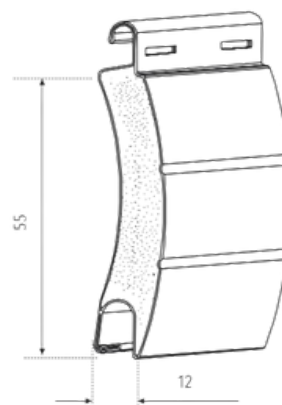

AVVOLGIBILI ACCIAIO

C12

AVVOLGIBILI ACCIAIO

CI2

Diametro di arrotolamento

RULLO Ø 60	
H 1000	Ø 150
H 1200	Ø 165
H 1300	Ø 172
H 1400	Ø 175
H 1500	Ø 182
H 1600	Ø 185
H 1700	Ø 190
H 1800	Ø 195
H 1900	Ø 195
H 2000	Ø 202
H 2200	Ø 207
H 2400	Ø 215
H 2600	Ø 227
H 2800	Ø 230
H 3000	Ø 240
H 3300	Ø 250

Caratteristiche

MISURA NOMINALE 12 X 55 MM

BARRE PER 1 M. DI ALTEZZA N°18

PRODUZIONE STANDARD 6500 MM

AVVOLGIBILI ACCIAIO

C12 GUIDE E TERMINALI

Guida in alluminio A27
25,5 X 30 mm

Guida in alluminio A28
17 X 27 mm