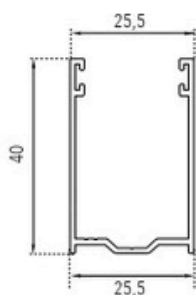

Caratteristiche

MISURA NOMINALE 13 X 50 MM

BARRE PER 1 M. DI ALTEZZA N°20

PRODUZIONE STANDARD 6500 MM

AVVOLGIBILE ARIA LUCE

ALLUMINIO GUIDE E TERMINALI

Guida in alluminio A27
25,5 X 30 mm

Guida in alluminio A28
17 X 27 mm

COLORI RAFFAELLO

COLORI MATT

AVVOLGIBILE ARIA LUCE

ACCIAIO

Diametro di arrotolamento

RULLO DA Ø 60	
H 1000	Ø 145
H 1200	Ø 155
H 1300	Ø 155
H 1400	Ø 160
H 1500	Ø 170
H 1600	Ø 170
H 1700	Ø 175
H 1800	Ø 180
H 1900	Ø 190
H 2000	Ø 190
H 2200	Ø 200
H 2400	Ø 205
H 2600	Ø 210
H 2800	Ø 220
H 3000	Ø 230
H 3300	Ø 240

Caratteristiche

MISURA NOMINALE 13 X 50 MM

BARRE PER 1 M. DI ALTEZZA N°20

PRODUZIONE STANDARD 6500 MM

AVVOLGIBILE ARIA LUCE

ACCIAIO GUIDE E TERMINALI

Guida in alluminio A27
25,5 X 30 mm

Guida in alluminio A28
17 X 27 mm

Guida in alluminio A30
19,5 X 30 mm

Guida in alluminio A40
25,5 X 40 mm

Guida in alluminio A60
25,5 X 60 mm

Terminale in alluminio
12 X 55 mm

Catenacciolo per terminale
150 mm

Kit Minima Incas 75

AVVOLGIBILE ARIA LUCE