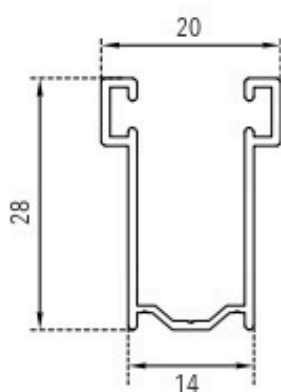

CATALOGO AVVOLGIBILI

2 0 2 4 / 2 0 2 5

AVVOLGIBILE
ALLUMINIO

MIGNON
L09

AVVOLGIBILE ALLUMINIO

MIGNON Lo9

Diametro di arrotolamento

RULLO Ø 60		RULLO Ø 40	
H 1000	Ø 125	H 1000	Ø 120
H 1200	Ø 135	H 1200	Ø 127
H 1400	Ø 140	H 1300	Ø 127
H 1500	Ø 143	H 1400	Ø 136
H 1700	Ø 151	H 1500	Ø 136
H 1800	Ø 156	H 1600	Ø 145
H 1900	Ø 160	H 1800	Ø 150
H 2000	Ø 165	H 1900	Ø 153
H 2200	Ø 167	H 2000	Ø 157
H 2400	Ø 170	H 2200	Ø 160
H 2600	Ø 173	H 2600	Ø 170
H 2800	Ø 180	H 2800	Ø 178
H 3000	Ø 185	H 3000	Ø 183
H 3300	Ø 196	H 3300	Ø 192

Caratteristiche

MISURA NOMINALE 9 X 45 MM

BARRE PER 1 M. DI ALTEZZA N°22

PRODUZIONE STANDARD 6500 MM

AVVOLGIBILE ALLUMINIO

MIGNON Lo9

GUIDE E TERMINALI

Guida in alluminio A14
14 X 28 mm

Diametro di arrotolamento

RULLO Ø 60	
H 1000	Ø 140
H 1200	Ø 150
H 1300	Ø 160
H 1400	Ø 163
H 1500	Ø 170
H 1600	Ø 170
H 1700	Ø 175
H 1800	Ø 180
H 1900	Ø 185
H 2000	Ø 187
H 2200	Ø 195
H 2400	Ø 200
H 2600	Ø 213
H 2800	Ø 213
H 3000	Ø 223
H 3300	Ø 235

Caratteristiche

MISURA NOMINALE 12,5 X 55 MM

BARRE PER 1 M. DI ALTEZZA N°18

PRODUZIONE STANDARD 6500 MM

AVVOLGIBILE ALLUMINIO

L14 GUIDE E TERMINALI

Guida in alluminio A16
16 X 27,3 mm

Guida in alluminio A27
25,5 X 30 mm