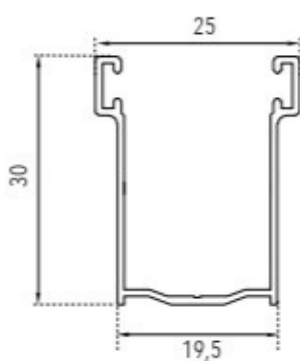

Caratteristiche

MISURA NOMINALE 9 X 45 MM

BARRE PER 1 M. DI ALTEZZA N°22

PRODUZIONE STANDARD 6500 MM

AVVOLGIBILE ALLUMINIO

MIGNON Lo9

GUIDE E TERMINALI

Guida in alluminio A14
14 X 28 mm

Diametro di arrotolamento

RULLO Ø 60	
H 1000	Ø 140
H 1200	Ø 150
H 1300	Ø 160
H 1400	Ø 163
H 1500	Ø 170
H 1600	Ø 170
H 1700	Ø 175
H 1800	Ø 180
H 1900	Ø 185
H 2000	Ø 187
H 2200	Ø 195
H 2400	Ø 200
H 2600	Ø 213
H 2800	Ø 213
H 3000	Ø 223
H 3300	Ø 235

Caratteristiche

MISURA NOMINALE 12,5 X 55 MM

BARRE PER 1 M. DI ALTEZZA N°18

PRODUZIONE STANDARD 6500 MM

AVVOLGIBILE ALLUMINIO

L14 GUIDE E TERMINALI

Guida in alluminio A16
16 X 27,3 mm

Guida in alluminio A27
25,5 X 30 mm

Guida in alluminio A28
17 X 27 mm

Guida in alluminio A30
19,5 X 30 mm

Guida in alluminio A40
25,5 X 40 mm

Guida in alluminio A60
25,5 X 60 mm

AVVOLGIBILE ALLUMINIO

LI4 GUIDE E TERMINALI

Terminale in alluminio
12 X 55 mm