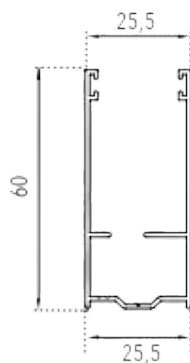

Guida in alluminio A60
25,5 X 60 mm