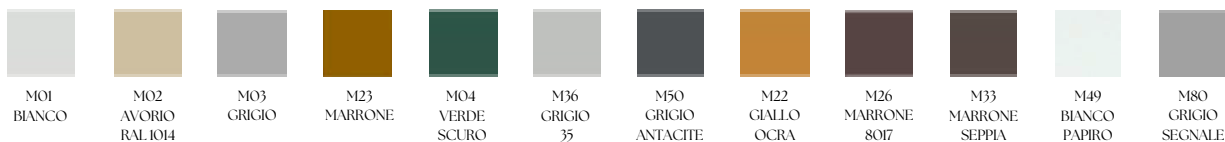

COLORI MATT