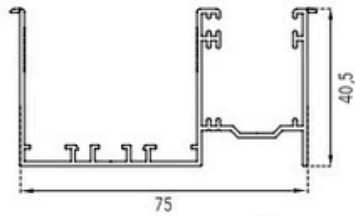

Caratteristiche

MISURA NOMINALE 13 X 50 MM

BARRE PER 1 M. DI ALTEZZA N°20

PRODUZIONE STANDARD 6500 MM

AVVOLGIBILE ARIA LUCE

ALLUMINIO GUIDE E TERMINALI

Guida in alluminio A27
25,5 X 30 mm

Guida in alluminio A28
17 X 27 mm

Guida in alluminio A30
19,5 X 30 mm

Guida in alluminio A40
25,5 X 40 mm

Guida in alluminio A60
25,5 X 60 mm

Terminale in alluminio
12 X 55 mm

Catenacciolo per terminale
150 mm

AVVOLGIBILE ARIA LUCE

ALLUMINIO GUIDE E TERMINALI

Guida ad incasso per
zanzariere
40,5 X 75 mm

Guida ad incasso per
zanzariere
51,2 X 85 mm

Kit Minima Incas 75

AVVOLGIBILE ARIA LUCE

ALLUMINIO COLORI DISPONIBILI

TINTA UNITA

FINTO LEGNO

COLORI PARTICOLARI

Caratteristiche

MISURA NOMINALE 13 X 50 MM

BARRE PER 1 M. DI ALTEZZA N°20

PRODUZIONE STANDARD 6500 MM

AVVOLGIBILE ARIA LUCE

ACCIAIO GUIDE E TERMINALI

Guida in alluminio A27
25,5 X 30 mm

Guida in alluminio A28
17 X 27 mm