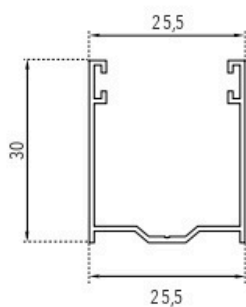

Caratteristiche

MISURA NOMINALE 12 X 55 MM

BARRE PER 1 M. DI ALTEZZA N°18

PRODUZIONE STANDARD 6500 MM

AVVOLGIBILI ACCIAIO

C12 GUIDE E TERMINALI

Guida in alluminio A27
25,5 X 30 mm

Guida in alluminio A28
17 X 27 mm

COLORI RAFFAELLO

AVVOLGIBILE ARIA LUCE

AVVOLGIBILE ARIA LUCE

ALLUMINIO

Diametro di arrotolamento

RULLO DA Ø 60	
H 1000	Ø 145
H 1200	Ø 155
H 1300	Ø 155
H 1400	Ø 160
H 1500	Ø 170
H 1600	Ø 170
H 1700	Ø 175
H 1800	Ø 180
H 1900	Ø 190
H 2000	Ø 190
H 2200	Ø 200
H 2400	Ø 205
H 2600	Ø 210
H 2800	Ø 220
H 3000	Ø 230
H 3300	Ø 240

Caratteristiche

MISURA NOMINALE 13 X 50 MM

BARRE PER 1 M. DI ALTEZZA N°20

PRODUZIONE STANDARD 6500 MM

AVVOLGIBILE ARIA LUCE

ALLUMINIO GUIDE E TERMINALI

Guida in alluminio A27
25,5 X 30 mm

Guida in alluminio A28
17 X 27 mm

Guida in alluminio A30
19,5 X 30 mm

Guida in alluminio A40
25,5 X 40 mm

Guida in alluminio A60
25,5 X 60 mm

Terminale in alluminio
12 X 55 mm

Catenacciolo per terminale
150 mm

AVVOLGIBILE ARIA LUCE

ALLUMINIO GUIDE E TERMINALI