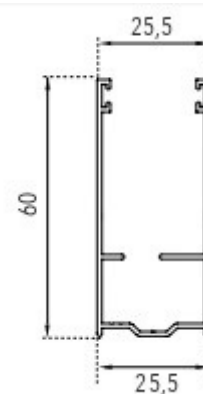

Caratteristiche

MISURA NOMINALE 9 X 45 MM

BARRE PER 1 M. DI ALTEZZA N°22

PRODUZIONE STANDARD 6500 MM

AVVOLGIBILE ALLUMINIO

MIGNON Lo9

GUIDE E TERMINALI

Guida in alluminio A14
14 X 28 mm

Diametro di arrotolamento

RULLO Ø 60	
H 1000	Ø 140
H 1200	Ø 150
H 1300	Ø 160
H 1400	Ø 163
H 1500	Ø 170
H 1600	Ø 170
H 1700	Ø 175
H 1800	Ø 180
H 1900	Ø 185
H 2000	Ø 187
H 2200	Ø 195
H 2400	Ø 200
H 2600	Ø 213
H 2800	Ø 213
H 3000	Ø 223
H 3300	Ø 235

Caratteristiche

MISURA NOMINALE 12,5 X 55 MM

BARRE PER 1 M. DI ALTEZZA N°18

PRODUZIONE STANDARD 6500 MM

AVVOLGIBILE ALLUMINIO

L14 GUIDE E TERMINALI

Guida in alluminio A16
16 X 27,3 mm

Guida in alluminio A27
25,5 X 30 mm

Guida in alluminio A28
17 X 27 mm

Guida in alluminio A30
19,5 X 30 mm

Guida in alluminio A40
25,5 X 40 mm

Guida in alluminio A60
25,5 X 60 mm

AVVOLGIBILE ALLUMINIO

LI4 GUIDE E TERMINALI

Terminale in alluminio
12 X 55 mm