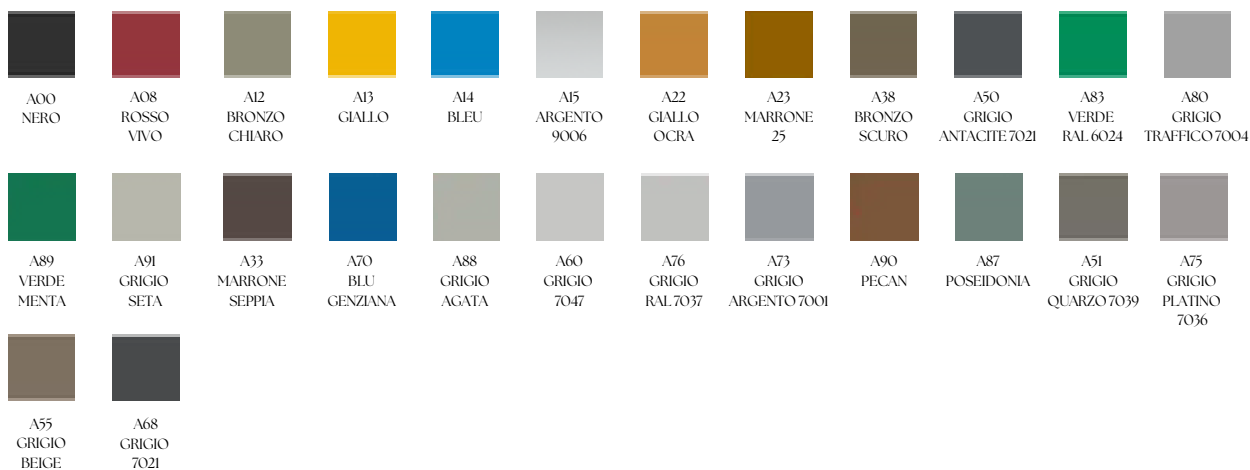

FINTO LEGNO

COLORI PARTICOLARI

COLORI RAFFAELLO

GUIDE ALLUMINIO

COLORI DISPONIBILI

RAL

											
A01 RAL 9010 BIANCO	A16 RAL 1013 AVORIO	A02 RAL 1015 AVORIO 2A	A11 RAL1019 BEIGE	A03 RAL 7004 GRIGIO CHIARO	A36 RAL 7035 GRIGIO 35	A27 RAL 6021 VERDE PISELLO	A04 RAL 6005 VERDE SCURO	A10 RAL 6011 VERDE OLIVA	A17 RAL 6024 VERDE 56	A09 RAL 3009 ROSSO MATTONE	A26 RAL 8017 MARRONE
											
A06 RAL 8019 TESTA DI MORO	A08 RAL 3003 ROSSO VIVO	A22 GIALLO OCRA	A23 RAL 8003 MARRONE 25	A14 RAL 5015 BLUE	A13 RAL 1021 GIALLO	A50 RAL 7016 GRIGIO ANTRCITE	A65 RAL 3005 ROSSO VINO	A49 RAL 9018 BIANCO PAPIRO	A45 CARTA DA ZUCCHERO	A47 SABBIA	A48 VERDE ACQUAMARINA
											
A15 ARGENTO	A12 BRONZO	A00 ELETTROCOLORE NERO									

Guida ad incasso per
zanzariere
40,5 X 75 mm

Guida ad incasso per
zanzariere
51,2 X 85 mm

Kit Minima Incas 75

AVVOLGIBILE ARIA LUCE

ALLUMINIO COLORI DISPONIBILI

TINTA UNITA

FINTO LEGNO

COLORI PARTICOLARI

Colori disponibili: Nero - Bronzo verniciato -
Argento - 9010 - 1013 - 8017S - Renolit Chiaro

AT 50019
26,6 X 31,5 in alluminio estruso in verghe

Disponibile per Alluminio L14, Acciaio C12 e Aria Luce

Colori disponibili: 9010 Soft - 9006 Soft - 7035
Soft - 7016 Soft - 1013 Soft - 6005 Soft - 8017 Soft -
Grigio Raffaello