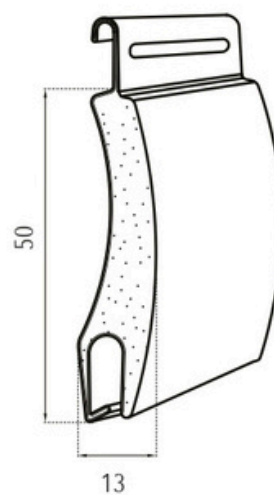

Caratteristiche

MISURA NOMINALE 13 X 50 MM

BARRE PER 1 M. DI ALTEZZA N°20

PRODUZIONE STANDARD 6500 MM

AVVOLGIBILE ARIA LUCE

ALLUMINIO GUIDE E TERMINALI

Guida in alluminio A27
25,5 X 30 mm

Guida in alluminio A28
17 X 27 mm

Guida ad incasso per
zanzariere
40,5 X 75 mm

Guida ad incasso per
zanzariere
51,2 X 85 mm

Kit Minima Incas 75

AVVOLGIBILE ARIA LUCE

ALLUMINIO COLORI DISPONIBILI

TINTA UNITA

FINTO LEGNO

COLORI PARTICOLARI

COLORI RAFFAELLO

COLORI MATT

AVVOLGIBILE ARIA LUCE

ACCIAIO

Diametro di arrotolamento

RULLO DA Ø 60	
H 1000	Ø 145
H 1200	Ø 155
H 1300	Ø 155
H 1400	Ø 160
H 1500	Ø 170
H 1600	Ø 170
H 1700	Ø 175
H 1800	Ø 180
H 1900	Ø 190
H 2000	Ø 190
H 2200	Ø 200
H 2400	Ø 205
H 2600	Ø 210
H 2800	Ø 220
H 3000	Ø 230
H 3300	Ø 240

Caratteristiche

MISURA NOMINALE 13 X 50 MM

BARRE PER 1 M. DI ALTEZZA N°20

PRODUZIONE STANDARD 6500 MM

AVVOLGIBILE ARIA LUCE

ACCIAIO GUIDE E TERMINALI

Guida in alluminio A27
25,5 X 30 mm

Guida in alluminio A28
17 X 27 mm