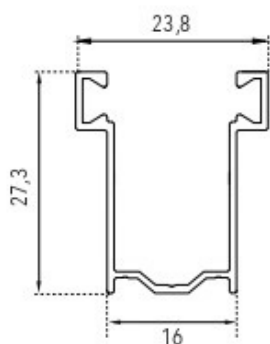

Diametro di arrotolamento

RULLO Ø 60	
H 1000	Ø 140
H 1200	Ø 150
H 1300	Ø 160
H 1400	Ø 163
H 1500	Ø 170
H 1600	Ø 170
H 1700	Ø 175
H 1800	Ø 180
H 1900	Ø 185
H 2000	Ø 187
H 2200	Ø 195
H 2400	Ø 200
H 2600	Ø 213
H 2800	Ø 213
H 3000	Ø 223
H 3300	Ø 235

Caratteristiche

MISURA NOMINALE 12,5 X 55 MM

BARRE PER 1 M. DI ALTEZZA N°18

PRODUZIONE STANDARD 6500 MM

AVVOLGIBILE ALLUMINIO

L14 GUIDE E TERMINALI

Guida in alluminio A16
16 X 27,3 mm

Guida in alluminio A27
25,5 X 30 mm

Guida in alluminio A28
17 X 27 mm

Guida in alluminio A30
19,5 X 30 mm

Guida in alluminio A40
25,5 X 40 mm

Guida in alluminio A60
25,5 X 60 mm

AVVOLGIBILE ALLUMINIO

LI4 GUIDE E TERMINALI

Terminale in alluminio
12 X 55 mm

Caratteristiche

MISURA NOMINALE 12 X 55 MM

BARRE PER 1 M. DI ALTEZZA N°18

PRODUZIONE STANDARD 6500 MM

AVVOLGIBILI ACCIAIO

C12 GUIDE E TERMINALI

Guida in alluminio A27
25,5 X 30 mm

Guida in alluminio A28
17 X 27 mm