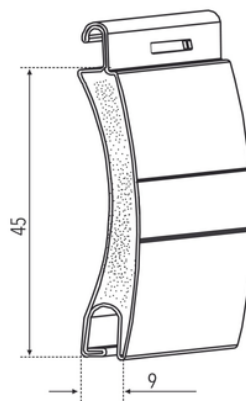

CATALOGO AVVOLGIBILI

2 0 2 4 / 2 0 2 5

AVVOLGIBILE
ALLUMINIO

MIGNON
L09

AVVOLGIBILE ALLUMINIO

MIGNON Lo9

Diametro di arrotolamento

RULLO Ø 60		RULLO Ø 40	
H 1000	Ø 125	H 1000	Ø 120
H 1200	Ø 135	H 1200	Ø 127
H 1400	Ø 140	H 1300	Ø 127
H 1500	Ø 143	H 1400	Ø 136
H 1700	Ø 151	H 1500	Ø 136
H 1800	Ø 156	H 1600	Ø 145
H 1900	Ø 160	H 1800	Ø 150
H 2000	Ø 165	H 1900	Ø 153
H 2200	Ø 167	H 2000	Ø 157
H 2400	Ø 170	H 2200	Ø 160
H 2600	Ø 173	H 2600	Ø 170
H 2800	Ø 180	H 2800	Ø 178
H 3000	Ø 185	H 3000	Ø 183
H 3300	Ø 196	H 3300	Ø 192

Caratteristiche

MISURA NOMINALE 9 X 45 MM

BARRE PER 1 M. DI ALTEZZA N°22

PRODUZIONE STANDARD 6500 MM

AVVOLGIBILE ALLUMINIO

MIGNON Lo9

GUIDE E TERMINALI

Guida in alluminio A14
14 X 28 mm

Diametro di arrotolamento

RULLO Ø 60	
H 1000	Ø 140
H 1200	Ø 150
H 1300	Ø 160
H 1400	Ø 163
H 1500	Ø 170
H 1600	Ø 170
H 1700	Ø 175
H 1800	Ø 180
H 1900	Ø 185
H 2000	Ø 187
H 2200	Ø 195
H 2400	Ø 200
H 2600	Ø 213
H 2800	Ø 213
H 3000	Ø 223
H 3300	Ø 235

Caratteristiche

MISURA NOMINALE 12,5 X 55 MM

BARRE PER 1 M. DI ALTEZZA N°18

PRODUZIONE STANDARD 6500 MM

AVVOLGIBILE ALLUMINIO

L14 GUIDE E TERMINALI

Guida in alluminio A16
16 X 27,3 mm

Guida in alluminio A27
25,5 X 30 mm