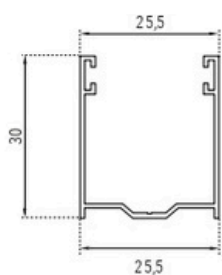

Caratteristiche

MISURA NOMINALE 13 X 50 MM

BARRE PER 1 M. DI ALTEZZA N°20

PRODUZIONE STANDARD 6500 MM

AVVOLGIBILE ARIA LUCE

ALLUMINIO GUIDE E TERMINALI

Guida in alluminio A27
25,5 X 30 mm

Guida in alluminio A28
17 X 27 mm

COLORI RAFFAELLO

COLORI MATT

AVVOLGIBILE ARIA LUCE

ACCIAIO

Diametro di arrotolamento

RULLO DA Ø 60	
H 1000	Ø 145
H 1200	Ø 155
H 1300	Ø 155
H 1400	Ø 160
H 1500	Ø 170
H 1600	Ø 170
H 1700	Ø 175
H 1800	Ø 180
H 1900	Ø 190
H 2000	Ø 190
H 2200	Ø 200
H 2400	Ø 205
H 2600	Ø 210
H 2800	Ø 220
H 3000	Ø 230
H 3300	Ø 240

Caratteristiche

MISURA NOMINALE 13 X 50 MM

BARRE PER 1 M. DI ALTEZZA N°20

PRODUZIONE STANDARD 6500 MM

AVVOLGIBILE ARIA LUCE

ACCIAIO GUIDE E TERMINALI

Guida in alluminio A27
25,5 X 30 mm

Guida in alluminio A28
17 X 27 mm

Guida in alluminio A30
19,5 X 30 mm

Guida in alluminio A40
25,5 X 40 mm

Guida in alluminio A60
25,5 X 60 mm

Terminale in alluminio
12 X 55 mm

Catenacciolo per terminale
150 mm

Kit Minima Incas 75

AVVOLGIBILE ARIA LUCE