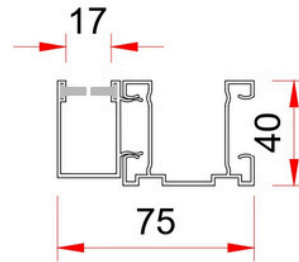

Caratteristiche

MISURA NOMINALE 12,5 X 55 MM

BARRE PER 1 M. DI ALTEZZA N°18

PRODUZIONE STANDARD 6500 MM

AVVOLGIBILE ALLUMINIO

L14 GUIDE E TERMINALI

Guida in alluminio A16
16 X 27,3 mm

Guida in alluminio A27
25,5 X 30 mm

Caratteristiche

MISURA NOMINALE 12 X 55 MM

BARRE PER 1 M. DI ALTEZZA N°18

PRODUZIONE STANDARD 6500 MM

AVVOLGIBILI ACCIAIO

C12 GUIDE E TERMINALI

Guida in alluminio A27
25,5 X 30 mm

Guida in alluminio A28
17 X 27 mm

Guida in alluminio A30
19,5 X 30 mm

Guida in alluminio A40
25,5 X 40 mm

Guida in alluminio A60
25,5 X 60 mm

Terminale in alluminio
12 X 55 mm

AVVOLGIBILI ACCIAIO

CI2 GUIDE E TERMINALI

Catenaccio per terminale
150 mm

Caratteristiche

MISURA NOMINALE 13 X 50 MM

BARRE PER 1 M. DI ALTEZZA N°20

PRODUZIONE STANDARD 6500 MM

AVVOLGIBILE ARIA LUCE

ALLUMINIO GUIDE E TERMINALI

Guida in alluminio A27
25,5 X 30 mm

Guida in alluminio A28
17 X 27 mm