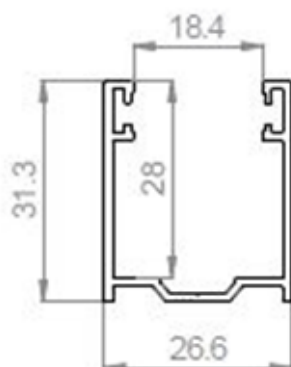

AT 50035

26,6x31, in alluminio estruso in verghe

Disponibile per Alluminio L14, Acciaio C12 e Aria Luce

Colori disponibili: 9010 Soft - 9006 Soft - 7035 Soft
- 7016 Soft - 1013 Soft - 6005 Soft - 8017 Soft -
Grigio Raffaello