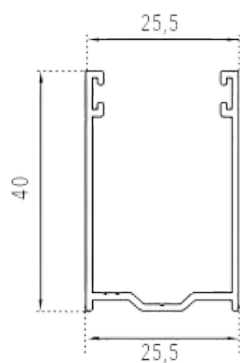

Guida in alluminio A40
25,5 X 40 mm