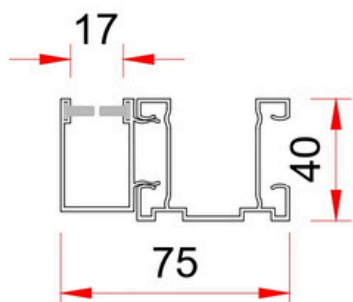

Kit Minima Incas 75