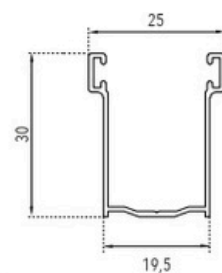

Caratteristiche

MISURA NOMINALE 13 X 50 MM

BARRE PER 1 M. DI ALTEZZA N°20

PRODUZIONE STANDARD 6500 MM

AVVOLGIBILE ARIA LUCE

ALLUMINIO GUIDE E TERMINALI

Guida in alluminio A27
25,5 X 30 mm

Guida in alluminio A28
17 X 27 mm

COLORI RAFFAELLO

COLORI MATT

AVVOLGIBILE ARIA LUCE

ACCIAIO

Diametro di arrotolamento

RULLO DA Ø 60	
H 1000	Ø 145
H 1200	Ø 155
H 1300	Ø 155
H 1400	Ø 160
H 1500	Ø 170
H 1600	Ø 170
H 1700	Ø 175
H 1800	Ø 180
H 1900	Ø 190
H 2000	Ø 190
H 2200	Ø 200
H 2400	Ø 205
H 2600	Ø 210
H 2800	Ø 220
H 3000	Ø 230
H 3300	Ø 240

Caratteristiche

MISURA NOMINALE 13 X 50 MM

BARRE PER 1 M. DI ALTEZZA N°20

PRODUZIONE STANDARD 6500 MM

AVVOLGIBILE ARIA LUCE

ACCIAIO GUIDE E TERMINALI

Guida in alluminio A27
25,5 X 30 mm

Guida in alluminio A28
17 X 27 mm

Guida in alluminio A30
19,5 X 30 mm

Guida in alluminio A40
25,5 X 40 mm

Guida in alluminio A60
25,5 X 60 mm

Terminale in alluminio
12 X 55 mm

Catenacciolo per terminale
150 mm

Kit Minima Incas 75

AVVOLGIBILE ARIA LUCE