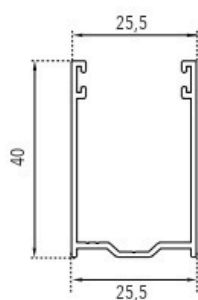

Caratteristiche

MISURA NOMINALE 12 X 55 MM

BARRE PER 1 M. DI ALTEZZA N°18

PRODUZIONE STANDARD 6500 MM

AVVOLGIBILI ACCIAIO

C12 GUIDE E TERMINALI

Guida in alluminio A27
25,5 X 30 mm

Guida in alluminio A28
17 X 27 mm

COLORI RAFFAELLO

AVVOLGIBILE ARIA LUCE

AVVOLGIBILE ARIA LUCE

ALLUMINIO

Diametro di arrotolamento

RULLO DA Ø 60	
H 1000	Ø 145
H 1200	Ø 155
H 1300	Ø 155
H 1400	Ø 160
H 1500	Ø 170
H 1600	Ø 170
H 1700	Ø 175
H 1800	Ø 180
H 1900	Ø 190
H 2000	Ø 190
H 2200	Ø 200
H 2400	Ø 205
H 2600	Ø 210
H 2800	Ø 220
H 3000	Ø 230
H 3300	Ø 240

Caratteristiche

MISURA NOMINALE 13 X 50 MM

BARRE PER 1 M. DI ALTEZZA N°20

PRODUZIONE STANDARD 6500 MM

AVVOLGIBILE ARIA LUCE

ALLUMINIO GUIDE E TERMINALI

Guida in alluminio A27
25,5 X 30 mm

Guida in alluminio A28
17 X 27 mm

Guida in alluminio A30
19,5 X 30 mm

Guida in alluminio A40
25,5 X 40 mm

Guida in alluminio A60
25,5 X 60 mm

Terminale in alluminio
12 X 55 mm

Catenacciolo per terminale
150 mm

AVVOLGIBILE ARIA LUCE

ALLUMINIO GUIDE E TERMINALI