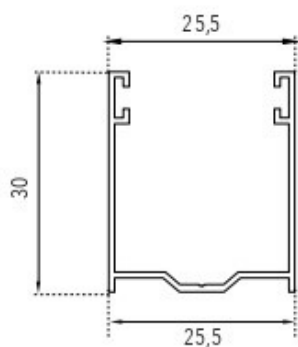

Diametro di arrotolamento

RULLO Ø 60	
H 1000	Ø 140
H 1200	Ø 150
H 1300	Ø 160
H 1400	Ø 163
H 1500	Ø 170
H 1600	Ø 170
H 1700	Ø 175
H 1800	Ø 180
H 1900	Ø 185
H 2000	Ø 187
H 2200	Ø 195
H 2400	Ø 200
H 2600	Ø 213
H 2800	Ø 213
H 3000	Ø 223
H 3300	Ø 235

Caratteristiche

MISURA NOMINALE 12,5 X 55 MM

BARRE PER 1 M. DI ALTEZZA N°18

PRODUZIONE STANDARD 6500 MM

AVVOLGIBILE ALLUMINIO

L14 GUIDE E TERMINALI

Guida in alluminio A16
16 X 27,3 mm

Guida in alluminio A27
25,5 X 30 mm

Guida in alluminio A28
17 X 27 mm

Guida in alluminio A30
19,5 X 30 mm

Guida in alluminio A40
25,5 X 40 mm

Guida in alluminio A60
25,5 X 60 mm

AVVOLGIBILE ALLUMINIO

LI4 GUIDE E TERMINALI

Terminale in alluminio
12 X 55 mm

Caratteristiche

MISURA NOMINALE 12 X 55 MM

BARRE PER 1 M. DI ALTEZZA N°18

PRODUZIONE STANDARD 6500 MM

AVVOLGIBILI ACCIAIO

C12 GUIDE E TERMINALI

Guida in alluminio A27
25,5 X 30 mm

Guida in alluminio A28
17 X 27 mm