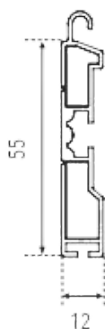

Diametro di arrotolamento

RULLO Ø 60	
H 1000	Ø 140
H 1200	Ø 150
H 1300	Ø 160
H 1400	Ø 163
H 1500	Ø 170
H 1600	Ø 170
H 1700	Ø 175
H 1800	Ø 180
H 1900	Ø 185
H 2000	Ø 187
H 2200	Ø 195
H 2400	Ø 200
H 2600	Ø 213
H 2800	Ø 213
H 3000	Ø 223
H 3300	Ø 235

Caratteristiche

MISURA NOMINALE 12,5 X 55 MM

BARRE PER 1 M. DI ALTEZZA N°18

PRODUZIONE STANDARD 6500 MM

AVVOLGIBILE ALLUMINIO

L14 GUIDE E TERMINALI

Guida in alluminio A16
16 X 27,3 mm

Guida in alluminio A27
25,5 X 30 mm

Guida in alluminio A28
17 X 27 mm

Guida in alluminio A30
19,5 X 30 mm

Guida in alluminio A40
25,5 X 40 mm

Guida in alluminio A60
25,5 X 60 mm

AVVOLGIBILE ALLUMINIO

LI4 GUIDE E TERMINALI

Terminale in alluminio
12 X 55 mm

Catenacciolo per terminale
150 mm

Guida ad incasso per zanzariera
51,2 X 85 mm

Guida ad incasso per zanzariera
40,5 X 75 mm

Kit Minima Incas 75

AVVOLGIBILE ALLUMINIO

MIGNON Lo9 - LI4
COLORI DISPONIBILI

TINTA UNITA