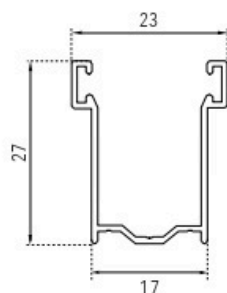

COLORI RAFFAELLO

AVVOLGIBILE ARIA LUCE

AVVOLGIBILE ARIA LUCE

ALLUMINIO

Diametro di arrotolamento

RULLO DA Ø 60	
H 1000	Ø 145
H 1200	Ø 155
H 1300	Ø 155
H 1400	Ø 160
H 1500	Ø 170
H 1600	Ø 170
H 1700	Ø 175
H 1800	Ø 180
H 1900	Ø 190
H 2000	Ø 190
H 2200	Ø 200
H 2400	Ø 205
H 2600	Ø 210
H 2800	Ø 220
H 3000	Ø 230
H 3300	Ø 240

Caratteristiche

MISURA NOMINALE 13 X 50 MM

BARRE PER 1 M. DI ALTEZZA N°20

PRODUZIONE STANDARD 6500 MM

AVVOLGIBILE ARIA LUCE

ALLUMINIO GUIDE E TERMINALI

Guida in alluminio A27
25,5 X 30 mm

Guida in alluminio A28
17 X 27 mm

Guida in alluminio A30
19,5 X 30 mm

Guida in alluminio A40
25,5 X 40 mm

Guida in alluminio A60
25,5 X 60 mm

Terminale in alluminio
12 X 55 mm

Catenacciolo per terminale
150 mm

AVVOLGIBILE ARIA LUCE

ALLUMINIO GUIDE E TERMINALI

Caratteristiche

MISURA NOMINALE 13 X 50 MM

BARRE PER 1 M. DI ALTEZZA N°20

PRODUZIONE STANDARD 6500 MM

AVVOLGIBILE ARIA LUCE

ACCIAIO GUIDE E TERMINALI

Guida in alluminio A27
25,5 X 30 mm

Guida in alluminio A28
17 X 27 mm