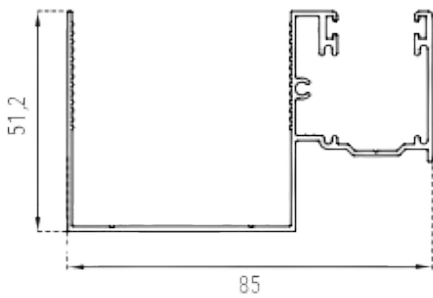

Guida ad incasso per zanzariera
51,2 X 85 mm