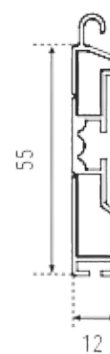

Terminale in alluminio
12 X 55 mm