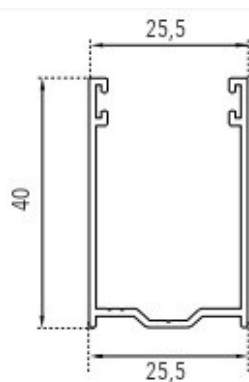

Diametro di arrotolamento

RULLO Ø 60	
H 1000	Ø 140
H 1200	Ø 150
H 1300	Ø 160
H 1400	Ø 163
H 1500	Ø 170
H 1600	Ø 170
H 1700	Ø 175
H 1800	Ø 180
H 1900	Ø 185
H 2000	Ø 187
H 2200	Ø 195
H 2400	Ø 200
H 2600	Ø 213
H 2800	Ø 213
H 3000	Ø 223
H 3300	Ø 235

Caratteristiche

MISURA NOMINALE 12,5 X 55 MM

BARRE PER 1 M. DI ALTEZZA N°18

PRODUZIONE STANDARD 6500 MM

AVVOLGIBILE ALLUMINIO

L14 GUIDE E TERMINALI

Guida in alluminio A16
16 X 27,3 mm

Guida in alluminio A27
25,5 X 30 mm

Guida in alluminio A28
17 X 27 mm

Guida in alluminio A30
19,5 X 30 mm

Guida in alluminio A40
25,5 X 40 mm

Guida in alluminio A60
25,5 X 60 mm

AVVOLGIBILE ALLUMINIO

LI4 GUIDE E TERMINALI

Terminale in alluminio
12 X 55 mm

Caratteristiche

MISURA NOMINALE 12 X 55 MM

BARRE PER 1 M. DI ALTEZZA N°18

PRODUZIONE STANDARD 6500 MM

AVVOLGIBILI ACCIAIO

C12 GUIDE E TERMINALI

Guida in alluminio A27
25,5 X 30 mm

Guida in alluminio A28
17 X 27 mm