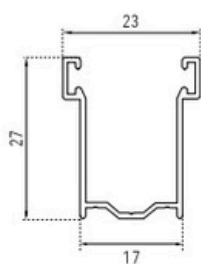

Caratteristiche

MISURA NOMINALE 13 X 50 MM

BARRE PER 1 M. DI ALTEZZA N°20

PRODUZIONE STANDARD 6500 MM

AVVOLGIBILE ARIA LUCE

ALLUMINIO GUIDE E TERMINALI

Guida in alluminio A27
25,5 X 30 mm

Guida in alluminio A28
17 X 27 mm

COLORI RAFFAELLO

COLORI MATT

AVVOLGIBILE ARIA LUCE

ACCIAIO

Diametro di arrotolamento

RULLO DA Ø 60	
H 1000	Ø 145
H 1200	Ø 155
H 1300	Ø 155
H 1400	Ø 160
H 1500	Ø 170
H 1600	Ø 170
H 1700	Ø 175
H 1800	Ø 180
H 1900	Ø 190
H 2000	Ø 190
H 2200	Ø 200
H 2400	Ø 205
H 2600	Ø 210
H 2800	Ø 220
H 3000	Ø 230
H 3300	Ø 240

Caratteristiche

MISURA NOMINALE 13 X 50 MM

BARRE PER 1 M. DI ALTEZZA N°20

PRODUZIONE STANDARD 6500 MM

AVVOLGIBILE ARIA LUCE

ACCIAIO GUIDE E TERMINALI

Guida in alluminio A27
25,5 X 30 mm

Guida in alluminio A28
17 X 27 mm

Guida in alluminio A30
19,5 X 30 mm

Guida in alluminio A40
25,5 X 40 mm

Guida in alluminio A60
25,5 X 60 mm

Terminale in alluminio
12 X 55 mm

Catenacciolo per terminale
150 mm

Kit Minima Incas 75

AVVOLGIBILE ARIA LUCE