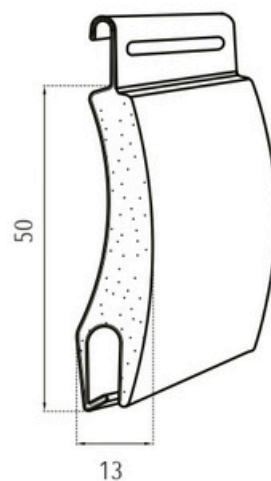

Caratteristiche

MISURA NOMINALE 12 X 55 MM

BARRE PER 1 M. DI ALTEZZA N°18

PRODUZIONE STANDARD 6500 MM

AVVOLGIBILI ACCIAIO

C12 GUIDE E TERMINALI

Guida in alluminio A27
25,5 X 30 mm

Guida in alluminio A28
17 X 27 mm

Kit Minima Incas 75

Guida ad incasso per zanzariera
51,2 X 85 mm

Guida ad incasso per zanzariera
40,5 X 75 mm

AVVOLGIBILI ACCIAIO

CI2 COLORI DISPONIBILI

TINTA UNITA

FINTO LEGNO

COLORI PARTICOLARI

COLORI RAFFAELLO

AVVOLGIBILE ARIA LUCE

AVVOLGIBILE ARIA LUCE

ALLUMINIO

Diametro di arrotolamento

RULLO DA Ø 60	
H 1000	Ø 145
H 1200	Ø 155
H 1300	Ø 155
H 1400	Ø 160
H 1500	Ø 170
H 1600	Ø 170
H 1700	Ø 175
H 1800	Ø 180
H 1900	Ø 190
H 2000	Ø 190
H 2200	Ø 200
H 2400	Ø 205
H 2600	Ø 210
H 2800	Ø 220
H 3000	Ø 230
H 3300	Ø 240

Caratteristiche

MISURA NOMINALE 13 X 50 MM

BARRE PER 1 M. DI ALTEZZA N°20

PRODUZIONE STANDARD 6500 MM

AVVOLGIBILE ARIA LUCE

ALLUMINIO GUIDE E TERMINALI

Guida in alluminio A27
25,5 X 30 mm

Guida in alluminio A28
17 X 27 mm