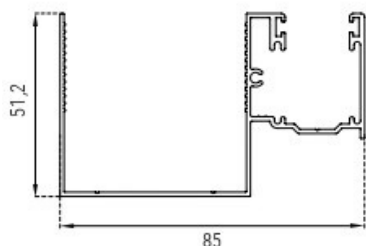

Guida ad incasso per zanzariera
51,2 X 85 mm