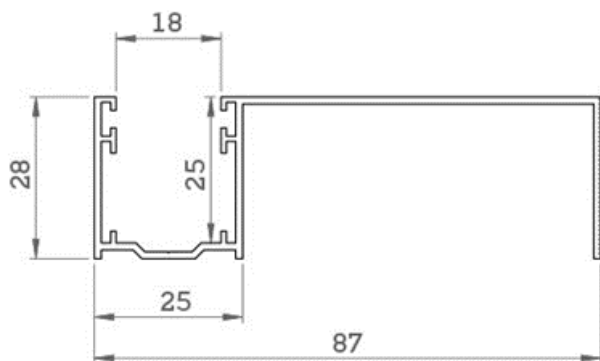

GUIDE SPECIALI

AT 36017
in alluminio estruso con distanziatore
65 mm in verghe

Disponibile per Alluminio L14, Acciaio C12 e Aria Luce

Colori disponibili: Nero - Bronzo verniciato -
Argento - 9010 - 1013 - 8017S - Renolit Chiaro