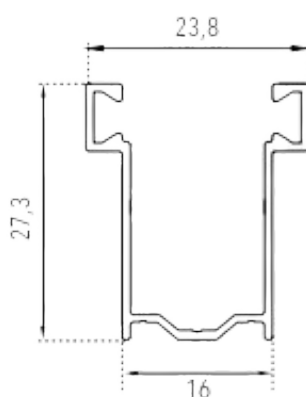

CATALOGO AVVOLGIBILI

2 0 2 4 / 2 0 2 5

AVVOLGIBILE
ALLUMINIO

MIGNON
L09

AVVOLGIBILE ALLUMINIO

MIGNON Lo9

Diametro di arrotolamento

RULLO Ø 60		RULLO Ø 40	
H 1000	Ø 125	H 1000	Ø 120
H 1200	Ø 135	H 1200	Ø 127
H 1400	Ø 140	H 1300	Ø 127
H 1500	Ø 143	H 1400	Ø 136
H 1700	Ø 151	H 1500	Ø 136
H 1800	Ø 156	H 1600	Ø 145
H 1900	Ø 160	H 1800	Ø 150
H 2000	Ø 165	H 1900	Ø 153
H 2200	Ø 167	H 2000	Ø 157
H 2400	Ø 170	H 2200	Ø 160
H 2600	Ø 173	H 2600	Ø 170
H 2800	Ø 180	H 2800	Ø 178
H 3000	Ø 185	H 3000	Ø 183
H 3300	Ø 196	H 3300	Ø 192

Caratteristiche

MISURA NOMINALE 9 X 45 MM

BARRE PER 1 M. DI ALTEZZA N°22

PRODUZIONE STANDARD 6500 MM

AVVOLGIBILE ALLUMINIO

MIGNON Lo9

GUIDE E TERMINALI

Guida in alluminio A14
14 X 28 mm

Diametro di arrotolamento

RULLO Ø 60	
H 1000	Ø 140
H 1200	Ø 150
H 1300	Ø 160
H 1400	Ø 163
H 1500	Ø 170
H 1600	Ø 170
H 1700	Ø 175
H 1800	Ø 180
H 1900	Ø 185
H 2000	Ø 187
H 2200	Ø 195
H 2400	Ø 200
H 2600	Ø 213
H 2800	Ø 213
H 3000	Ø 223
H 3300	Ø 235

Caratteristiche

MISURA NOMINALE 12,5 X 55 MM

BARRE PER 1 M. DI ALTEZZA N°18

PRODUZIONE STANDARD 6500 MM

AVVOLGIBILE ALLUMINIO

L14 GUIDE E TERMINALI

Guida in alluminio A16
16 X 27,3 mm

Guida in alluminio A27
25,5 X 30 mm