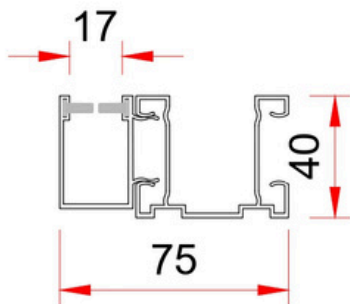

Caratteristiche

MISURA NOMINALE 13 X 50 MM

BARRE PER 1 M. DI ALTEZZA N°20

PRODUZIONE STANDARD 6500 MM

AVVOLGIBILE ARIA LUCE

ALLUMINIO GUIDE E TERMINALI

Guida in alluminio A27
25,5 X 30 mm

Guida in alluminio A28
17 X 27 mm

Guida in alluminio A30
19,5 X 30 mm

Guida in alluminio A40
25,5 X 40 mm

Guida in alluminio A60
25,5 X 60 mm

Terminale in alluminio
12 X 55 mm

Catenacciolo per terminale
150 mm

AVVOLGIBILE ARIA LUCE

ALLUMINIO GUIDE E TERMINALI

Guida ad incasso per
zanzariere
40,5 X 75 mm

Guida ad incasso per
zanzariere
51,2 X 85 mm

Kit Minima Incas 75

AVVOLGIBILE ARIA LUCE

ALLUMINIO COLORI DISPONIBILI

TINTA UNITA

FINTO LEGNO

COLORI PARTICOLARI

Caratteristiche

MISURA NOMINALE 13 X 50 MM

BARRE PER 1 M. DI ALTEZZA N°20

PRODUZIONE STANDARD 6500 MM

AVVOLGIBILE ARIA LUCE

ACCIAIO GUIDE E TERMINALI

Guida in alluminio A27
25,5 X 30 mm

Guida in alluminio A28
17 X 27 mm