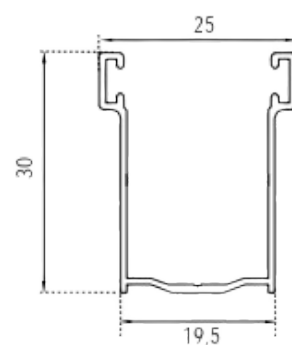

AVVOLGIBILI ACCIAIO

C12

AVVOLGIBILI ACCIAIO

CI2

Diametro di arrotolamento

RULLO Ø 60	
H 1000	Ø 150
H 1200	Ø 165
H 1300	Ø 172
H 1400	Ø 175
H 1500	Ø 182
H 1600	Ø 185
H 1700	Ø 190
H 1800	Ø 195
H 1900	Ø 195
H 2000	Ø 202
H 2200	Ø 207
H 2400	Ø 215
H 2600	Ø 227
H 2800	Ø 230
H 3000	Ø 240
H 3300	Ø 250

Caratteristiche

MISURA NOMINALE 12 X 55 MM

BARRE PER 1 M. DI ALTEZZA N°18

PRODUZIONE STANDARD 6500 MM

AVVOLGIBILI ACCIAIO

C12 GUIDE E TERMINALI

Guida in alluminio A27
25,5 X 30 mm

Guida in alluminio A28
17 X 27 mm

Guida in alluminio A30
19,5 X 30 mm

Guida in alluminio A40
25,5 X 40 mm

Guida in alluminio A60
25,5 X 60 mm

Terminale in alluminio
12 X 55 mm

AVVOLGIBILI ACCIAIO

CI2 GUIDE E TERMINALI

Catenaccio per terminale
150 mm

Caratteristiche

MISURA NOMINALE 13 X 50 MM

BARRE PER 1 M. DI ALTEZZA N°20

PRODUZIONE STANDARD 6500 MM

AVVOLGIBILE ARIA LUCE

ALLUMINIO GUIDE E TERMINALI

Guida in alluminio A27
25,5 X 30 mm

Guida in alluminio A28
17 X 27 mm