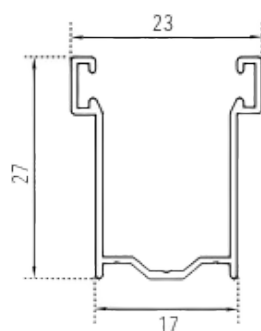

AVVOLGIBILI ACCIAIO

C12

AVVOLGIBILI ACCIAIO

CI2

Diametro di arrotolamento

RULLO Ø 60	
H 1000	Ø 150
H 1200	Ø 165
H 1300	Ø 172
H 1400	Ø 175
H 1500	Ø 182
H 1600	Ø 185
H 1700	Ø 190
H 1800	Ø 195
H 1900	Ø 195
H 2000	Ø 202
H 2200	Ø 207
H 2400	Ø 215
H 2600	Ø 227
H 2800	Ø 230
H 3000	Ø 240
H 3300	Ø 250

Caratteristiche

MISURA NOMINALE 12 X 55 MM

BARRE PER 1 M. DI ALTEZZA N°18

PRODUZIONE STANDARD 6500 MM

AVVOLGIBILI ACCIAIO

C12 GUIDE E TERMINALI

Guida in alluminio A27
25,5 X 30 mm

Guida in alluminio A28
17 X 27 mm

Guida in alluminio A30
19,5 X 30 mm

Guida in alluminio A40
25,5 X 40 mm

Guida in alluminio A60
25,5 X 60 mm

Terminale in alluminio
12 X 55 mm

AVVOLGIBILI ACCIAIO

CI2 GUIDE E TERMINALI

Catenaccio per terminale
150 mm

Caratteristiche

MISURA NOMINALE 13 X 50 MM

BARRE PER 1 M. DI ALTEZZA N°20

PRODUZIONE STANDARD 6500 MM

AVVOLGIBILE ARIA LUCE

ALLUMINIO GUIDE E TERMINALI

Guida in alluminio A27
25,5 X 30 mm

Guida in alluminio A28
17 X 27 mm