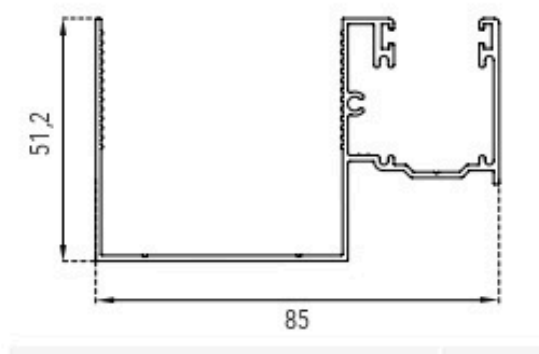

Guida ad incasso per zanzariera
51,2 X 85 mm