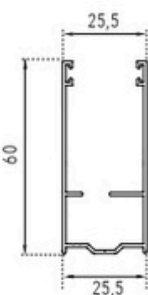

Caratteristiche

MISURA NOMINALE 13 X 50 MM

BARRE PER 1 M. DI ALTEZZA N°20

PRODUZIONE STANDARD 6500 MM

AVVOLGIBILE ARIA LUCE

ALLUMINIO GUIDE E TERMINALI

Guida in alluminio A27
25,5 X 30 mm

Guida in alluminio A28
17 X 27 mm

COLORI RAFFAELLO

COLORI MATT

AVVOLGIBILE ARIA LUCE

ACCIAIO

Diametro di arrotolamento

RULLO DA Ø 60	
H 1000	Ø 145
H 1200	Ø 155
H 1300	Ø 155
H 1400	Ø 160
H 1500	Ø 170
H 1600	Ø 170
H 1700	Ø 175
H 1800	Ø 180
H 1900	Ø 190
H 2000	Ø 190
H 2200	Ø 200
H 2400	Ø 205
H 2600	Ø 210
H 2800	Ø 220
H 3000	Ø 230
H 3300	Ø 240

Caratteristiche

MISURA NOMINALE 13 X 50 MM

BARRE PER 1 M. DI ALTEZZA N°20

PRODUZIONE STANDARD 6500 MM

AVVOLGIBILE ARIA LUCE

ACCIAIO GUIDE E TERMINALI

Guida in alluminio A27
25,5 X 30 mm

Guida in alluminio A28
17 X 27 mm

Guida in alluminio A30
19,5 X 30 mm

Guida in alluminio A40
25,5 X 40 mm

Guida in alluminio A60
25,5 X 60 mm

Terminale in alluminio
12 X 55 mm

Catenacciolo per terminale
150 mm

Kit Minima Incas 75

AVVOLGIBILE ARIA LUCE