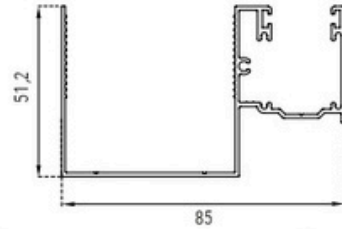

COLORI RAFFAELLO

AVVOLGIBILE ARIA LUCE

AVVOLGIBILE ARIA LUCE

ALLUMINIO

Diametro di arrotolamento

RULLO DA Ø 60	
H 1000	Ø 145
H 1200	Ø 155
H 1300	Ø 155
H 1400	Ø 160
H 1500	Ø 170
H 1600	Ø 170
H 1700	Ø 175
H 1800	Ø 180
H 1900	Ø 190
H 2000	Ø 190
H 2200	Ø 200
H 2400	Ø 205
H 2600	Ø 210
H 2800	Ø 220
H 3000	Ø 230
H 3300	Ø 240

Caratteristiche

MISURA NOMINALE 13 X 50 MM

BARRE PER 1 M. DI ALTEZZA N°20

PRODUZIONE STANDARD 6500 MM

AVVOLGIBILE ARIA LUCE

ALLUMINIO GUIDE E TERMINALI

Guida in alluminio A27
25,5 X 30 mm

Guida in alluminio A28
17 X 27 mm

Guida in alluminio A30
19,5 X 30 mm

Guida in alluminio A40
25,5 X 40 mm

Guida in alluminio A60
25,5 X 60 mm

Terminale in alluminio
12 X 55 mm

Catenacciolo per terminale
150 mm

AVVOLGIBILE ARIA LUCE

ALLUMINIO GUIDE E TERMINALI

Guida ad incasso per
zanzariere
40,5 X 75 mm

Guida ad incasso per
zanzariere
51,2 X 85 mm

Kit Minima Incas 75

AVVOLGIBILE ARIA LUCE

ALLUMINIO COLORI DISPONIBILI

TINTA UNITA

FINTO LEGNO

COLORI PARTICOLARI