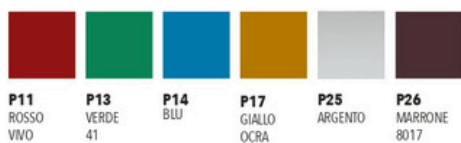

ACCIAIO COLORI DISPONIBILI

TINTA UNITA

FINTO LEGNO

COLORI PARTICOLARI

COLORI RAFFAELLO

GUIDE SPECIALI

AT 36017
in alluminio estruso con distanziatore
65 mm in verghe

Disponibile per Alluminio L14, Acciaio C12 e Aria Luce

Colori disponibili: Nero - Bronzo verniciato -
Argento - 9010 - 1013 - 8017S - Renolit Chiaro

AT 36015
in alluminio estruso con distanziatore
20 mm in verghe

Disponibile per Alluminio L14, Acciaio C12 e Aria Luce

Colori disponibili: Nero - Bronzo verniciato -
Argento - 9010 - 1013 - 8017S - Renolit Chiaro

AT 50019
26,6 X 31,5 in alluminio estruso in verghe

Disponibile per Alluminio L14, Acciaio C12 e Aria Luce

Colori disponibili: 9010 Soft - 9006 Soft - 7035
Soft - 7016 Soft - 1013 Soft - 6005 Soft - 8017 Soft -
Grigio Raffaello